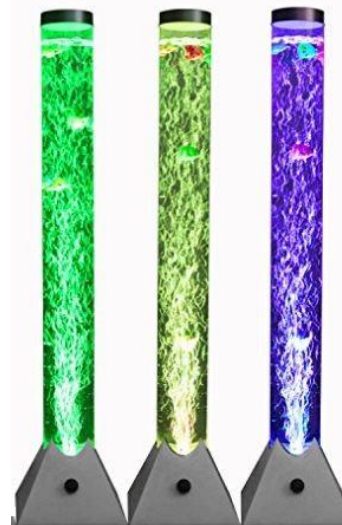

Пузырьковые колонны и Сенсорные уголки

B2

Воздушно-пузырьковая колонна-200

Пузырьковая колонна один из самых важных элементов в Сенсорной комнате. Колонны используются как в комплекте с мягким основанием (сидением) и акриловыми зеркалами, так и по отдельности. Колонна изготовлена из оргстекла. В комплекте имеет набор с декоративными рыбками и компрессор для подачи воздуха и образования поднимающихся внутри колбы пузырьков.

Светодиодная подсветка, встроенная в нижнее основание.

Управление: с помощью дистанционного пульта, который позволяет выбирать цвета, оттенки, регулировать яркость, задавать анимационные и световые эффекты.

- ✓ Элементарная сборка и простота управления
- ✓ Долговечный срок службы и минимальное потребление электроэнергии
- ✓ Вся электроника внутри

Размеры: Высота 200 см; диаметр 15/18см

Габаритные хар-ки: Вес: 6 кг; Объем: 0,08 куб. м.

Тех характеристики: 220 V, 15 W; t - от +1/+30 и допустимой влажности 40-60%

Состав: Оргстекло, пластик (Форма и цвет подставки может отличаться от фото)

Страна изготовления: Россия

Изготовитель: ИП Иванов Д.С.

Назначение: Релаксация, Сенсорика, Логопедия, Зрение, Аутизм, ДЦП, СДВГ

30 000/С пультом д/у

1

30 000

B3

Мягкое угловое основание для колонн

Мягкое большое полукруглое основание для одной или нескольких пузырьковых колонн. Служит удобным сидением и дополнительной опорой для колонн. Позволяет за считанные минуты создать роскошный Сенсорный уголок. Основание изготовлено из натурального дерева, поролон и ЭКОкожи.

- ✓ Любой диаметр и количество отверстий для колонн
- ✓ Натуральные материалы

Размеры: 70*70*30 см (1/4 круга); Кол-во и диаметр отверстий по заказу клиента

Габаритные хар-ки: Вес: 9 кг; Объем: 0,15 куб. м.

Тех характеристики: t - от +1/+30 и допустимой влажности 40-60%

Состав: Березовая фанера, поролон, кожа (полиуретан)